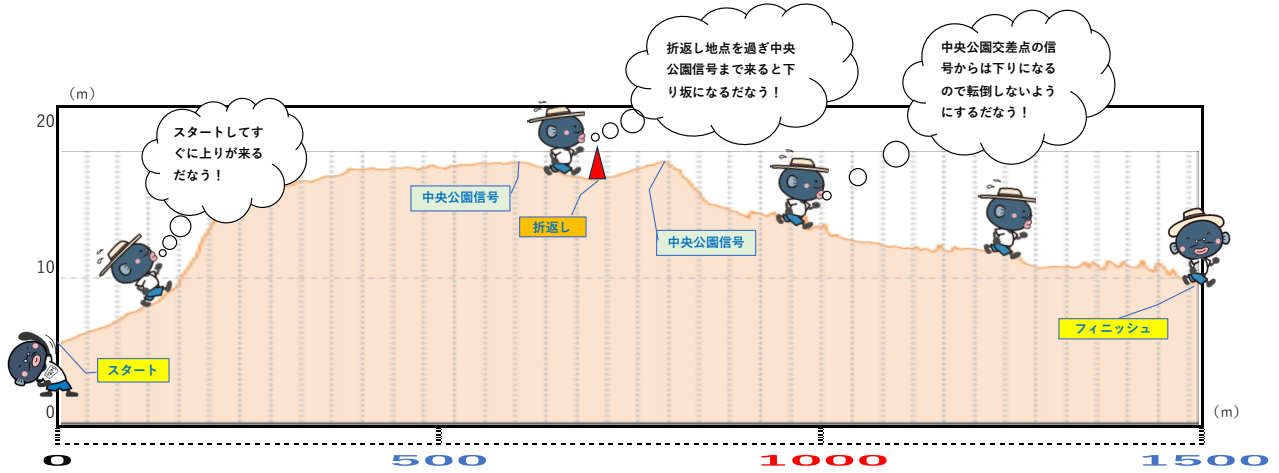

我孫子市新春マラソン大会 コース高低図 1.5Kmコース(小学生・親子ペア)

<コース設定> ・スタートからいきなり250mの上り坂がくる。湖北台交番の手前を折返してから湖北台中央公園信号までくるとゴールまで下りとなる。

目標タイム	分	秒
ゴールタイム	分	秒
順位	位	位