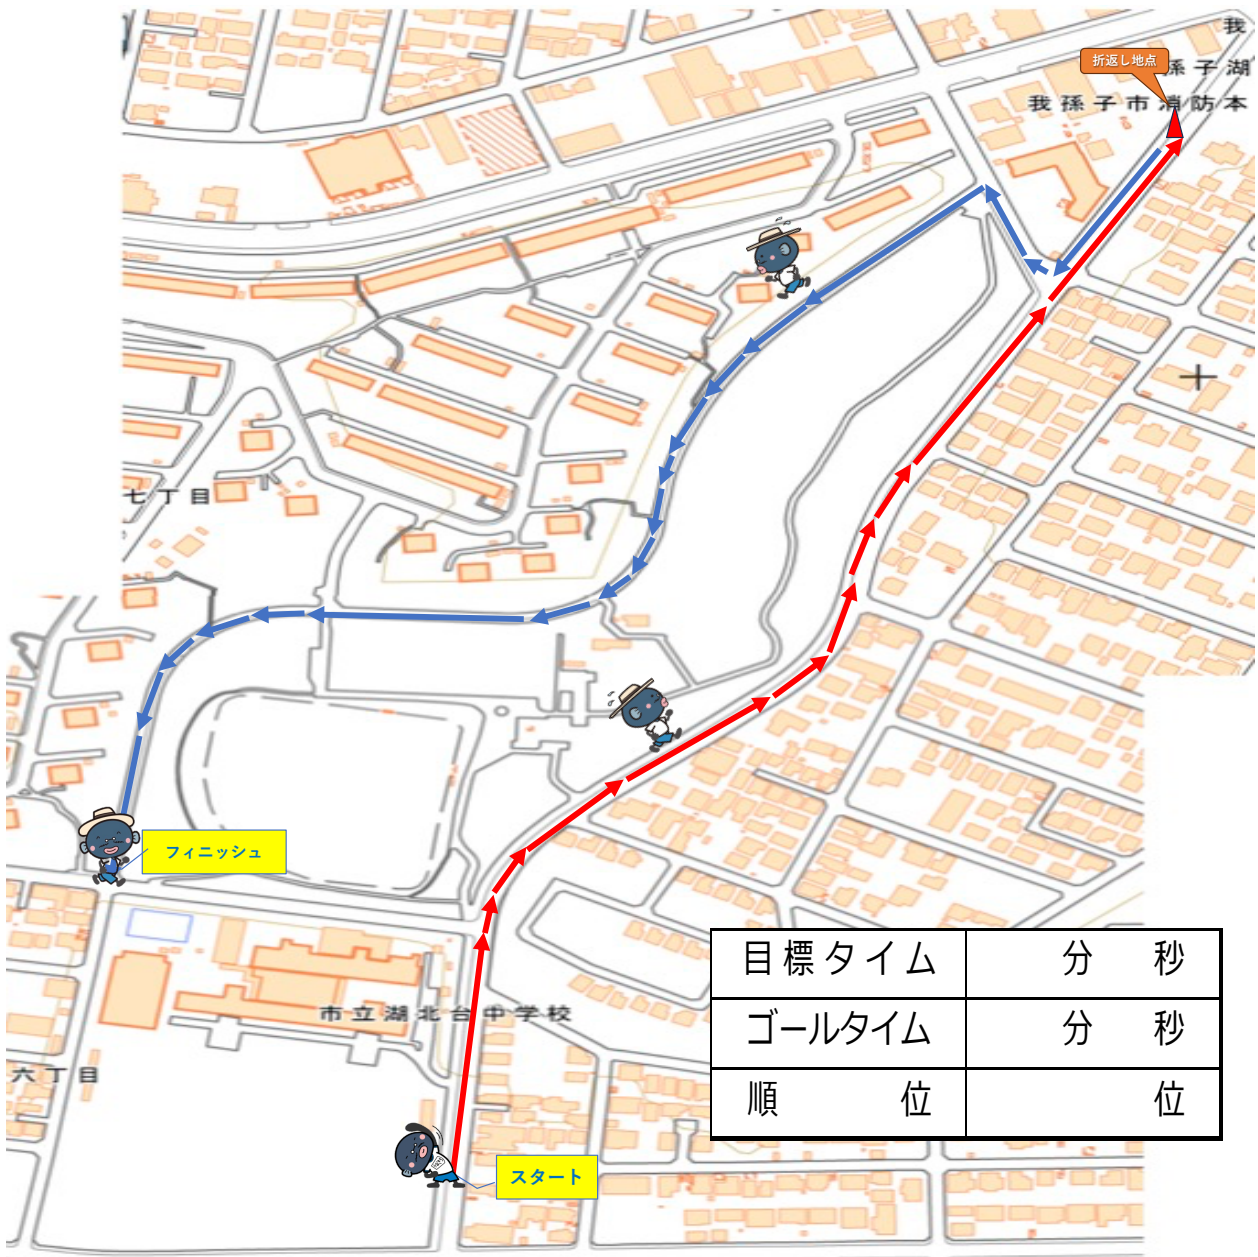

我孫子市新春マラソン大会 コース高低図 1.5Kmコース(小学生・親子ペア)

<コース設定> ・スタートからいきなり250mの上り坂がくる。湖北台交番の手前を折返してから湖北台中央公園信号までくるとゴールまで下りとなる。

目標タイム	分	秒
ゴールタイム	分	秒
順位	位	位